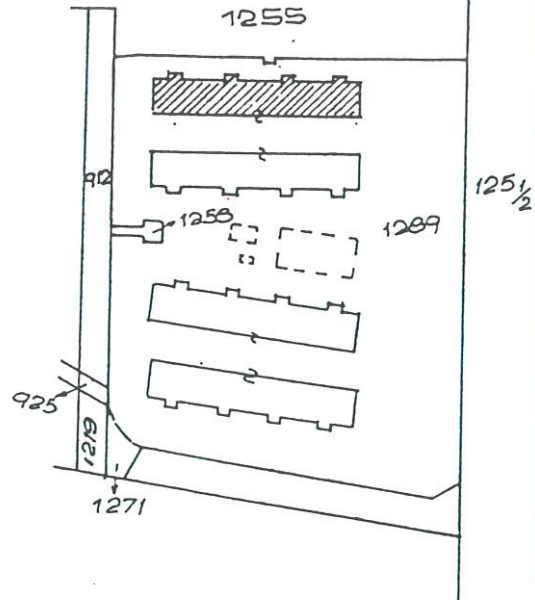

Planimetria di u.i.u. in Comune di VENEZIA BURANO via TEVERE civ. 3/I int. 1

ESTRATTO DI MAPPA SCALA 1:2000
COMUNE DI VENEZIA - SEZ. BURANO
FOGLIO 49 MAPPALE 1289

PIANO TERRA

ORIENTAMENTO

SCALA DI 1:200

Dichiarazione di N.C.
Denuncia di variazione

Compilata dal GEOMETRA
(Titolo, cognome e nome)
MALAGUTTI GIANCARLO

Iscritto all'albo dei GEOMETRI
della provincia di VENEZIA n. 679
data 30 MAG. 1996 firma Geom. GIANCARLO MALAGUTTI

RISERVATO ALL'UFFICIO