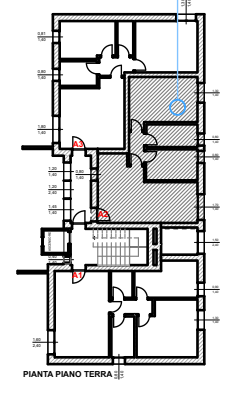

**UNITA' CON ARREDO**

UNITA' IN OGGETTO

*Dott. Geom. Alberto CARRARA*

via Agatha Christie n° 6 - Jesolo (VE)  
tel. +39 0421 580552  
email: albertocarrara1971@gmail.com

Mia Re SRL

Committente:

Scala Disegno